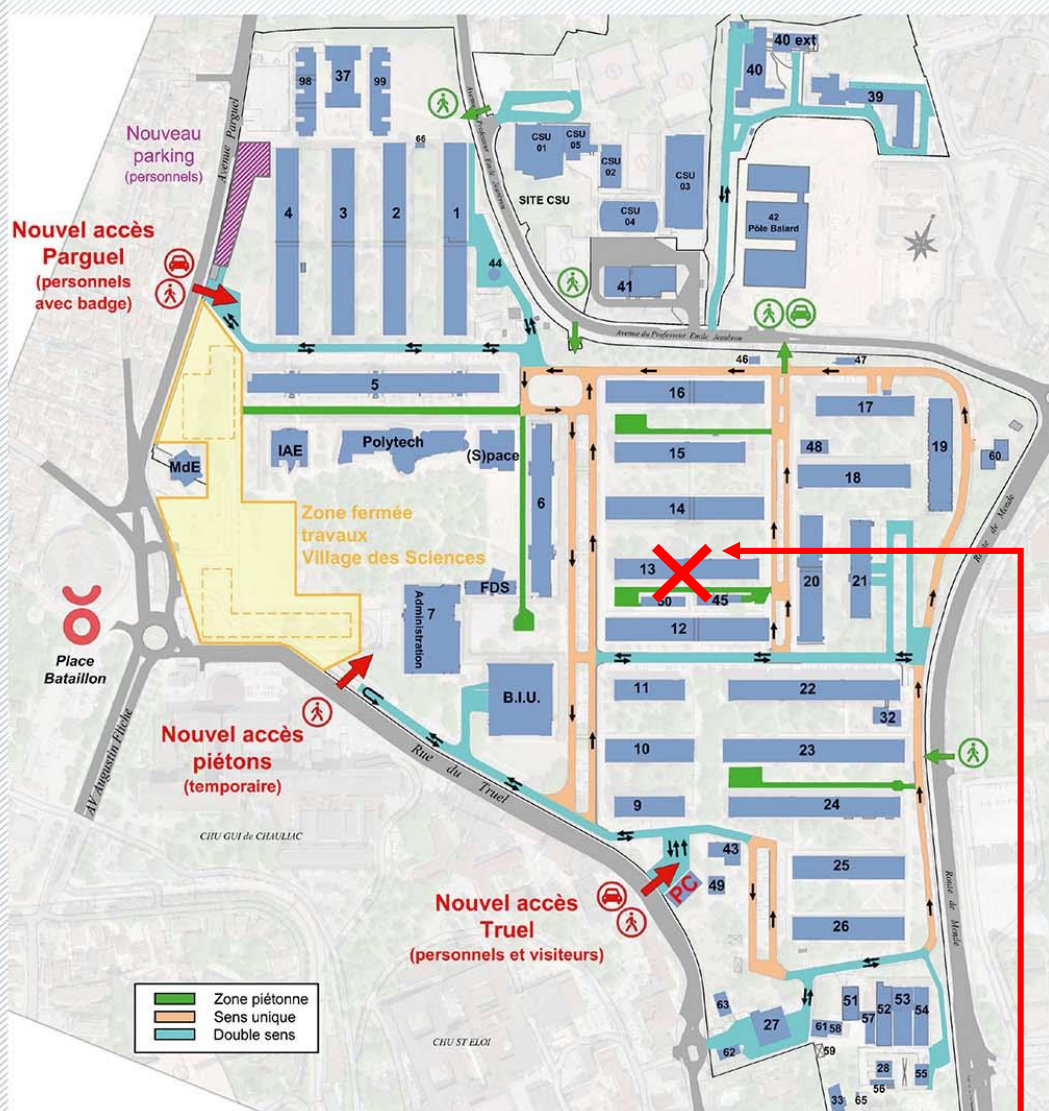

# CAMPUS TRIOLET

## nouveaux accès et sens de circulation

- du lundi au vendredi : 7h-21h
- samedi : 7h-13h
- accès « nuit » et « week-end » :  
nouvel accès Truel

**MESO@LR** (ancien HPC@LR)  
**Bât. 13 au Rez-de Chaussée**  
Entrée par le milieu du bâtiment