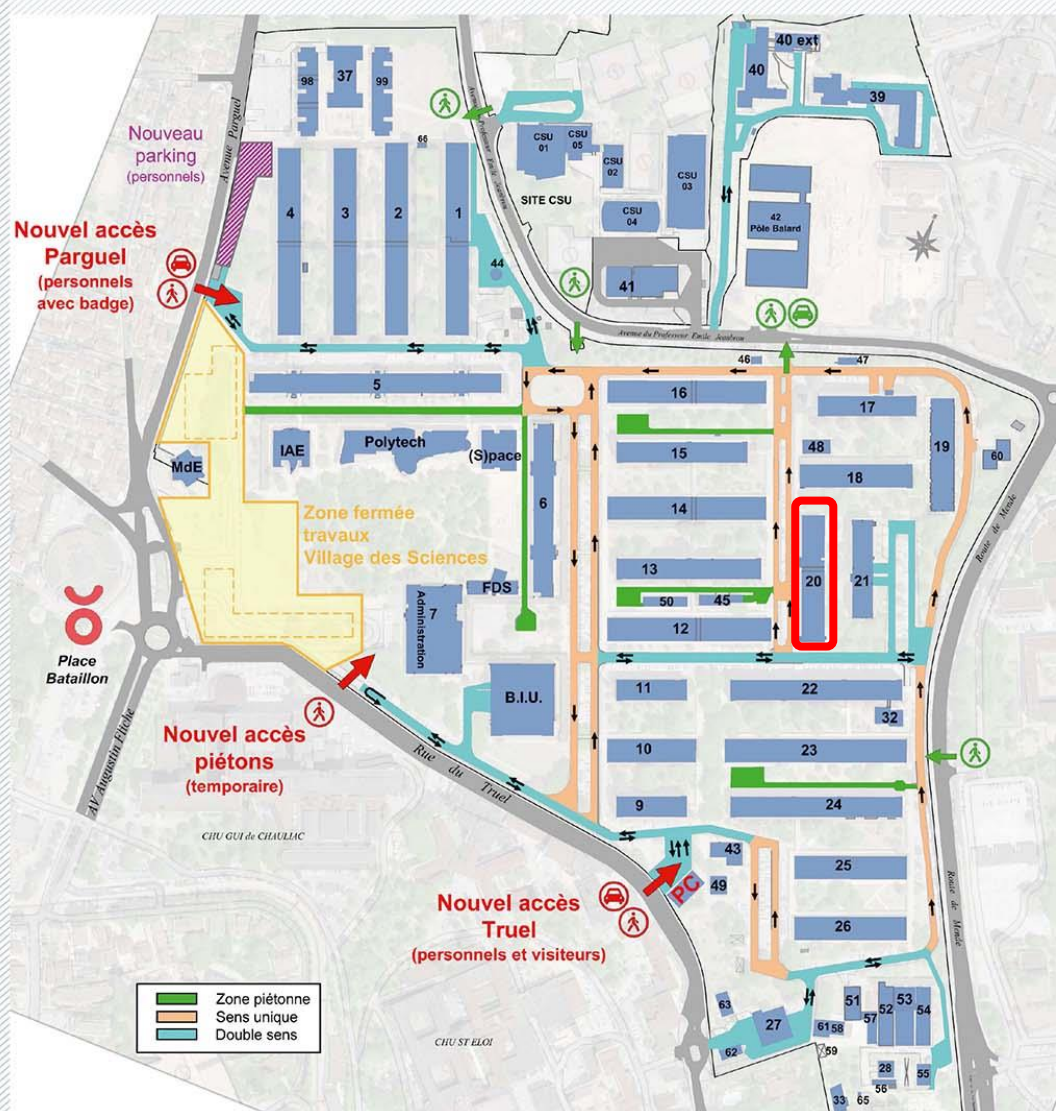

à partir du 1/12/2017

CAMPUS TRIOLET

nouveaux accès et sens de circulation

- du lundi au vendredi : 7h-21h
- samedi : 7h-13h
- accès « nuit » et « week-end » :
nouvel accès Truel

MESO@LR (ancien HPC@LR)
Bât. 13 au Rez-de Chaussée
Entrée par le milieu du bâtiment