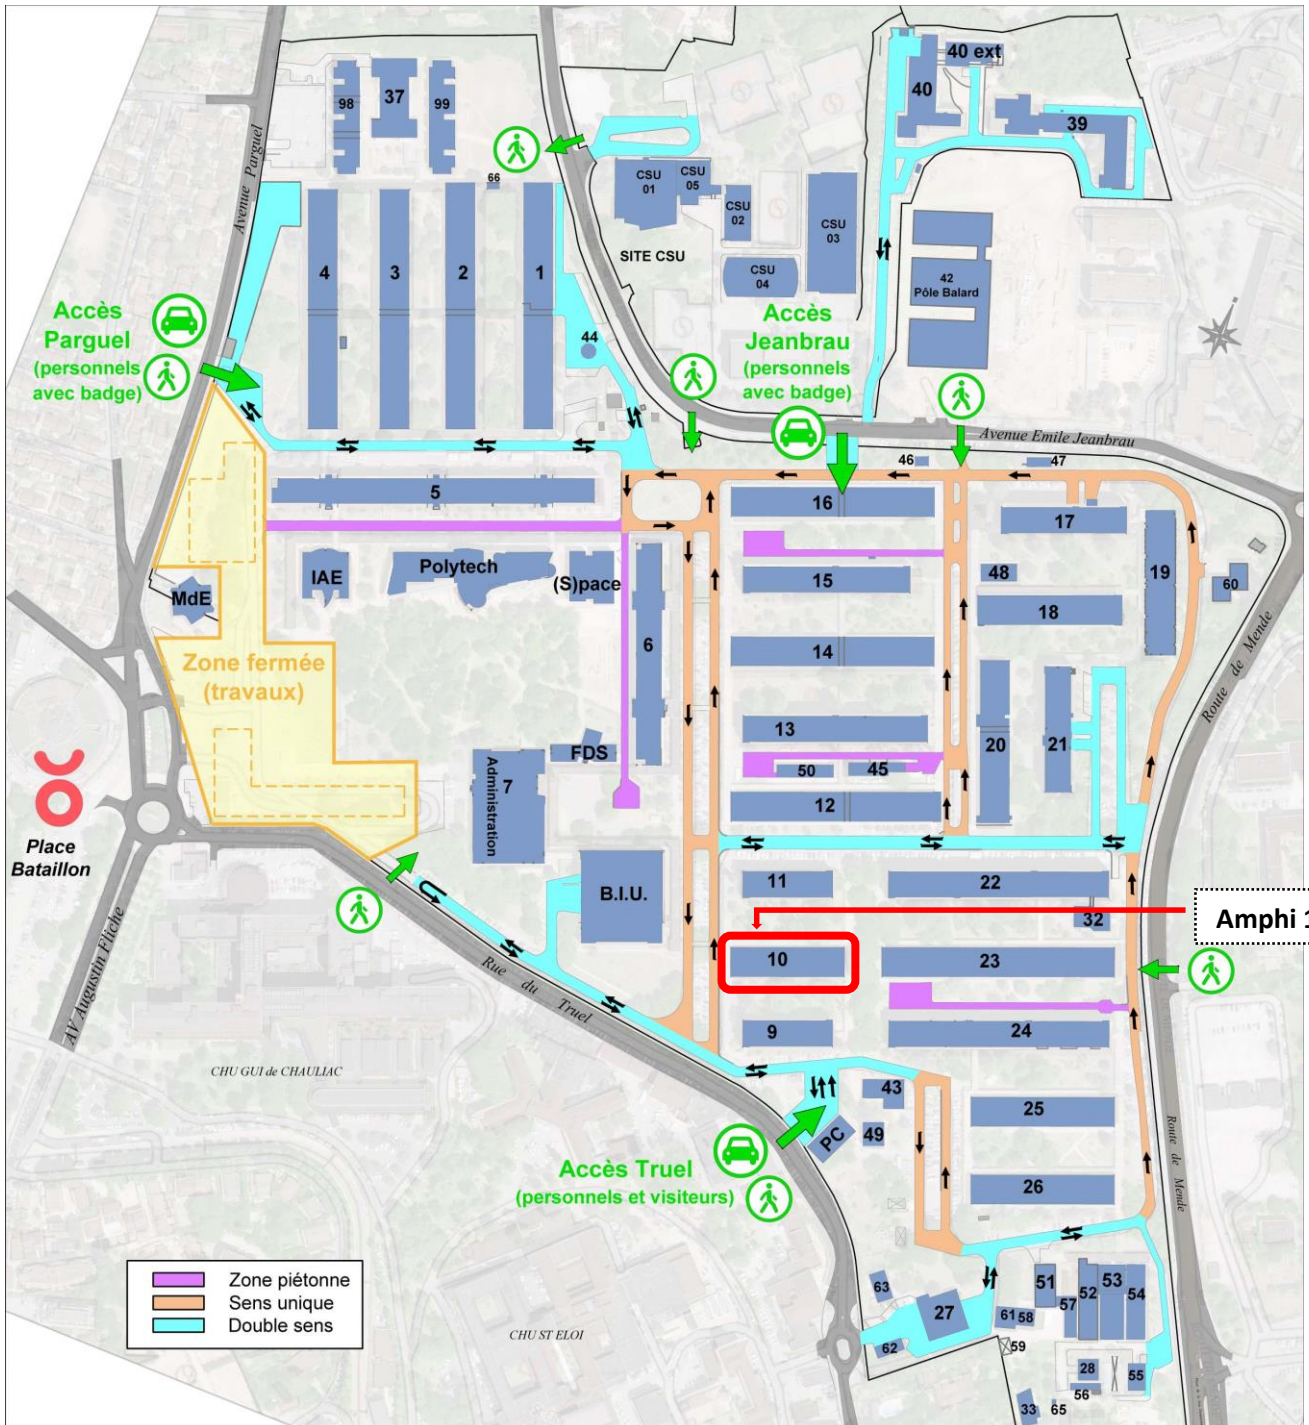

MESO@LR

Plateforme MESO@LR (ex HPC@LR)
Université de Montpellier - cc 13004
Place Eugène Bataillon
34095 Montpellier Cedex 5
tel : 04 67 14 47 89
<http://meso-lr.umontpellier.fr>

MESO@LR (ancien HPC@LR)
Bât. 13 au Rez-de Chaussée
Entrée par le milieu du bâtiment