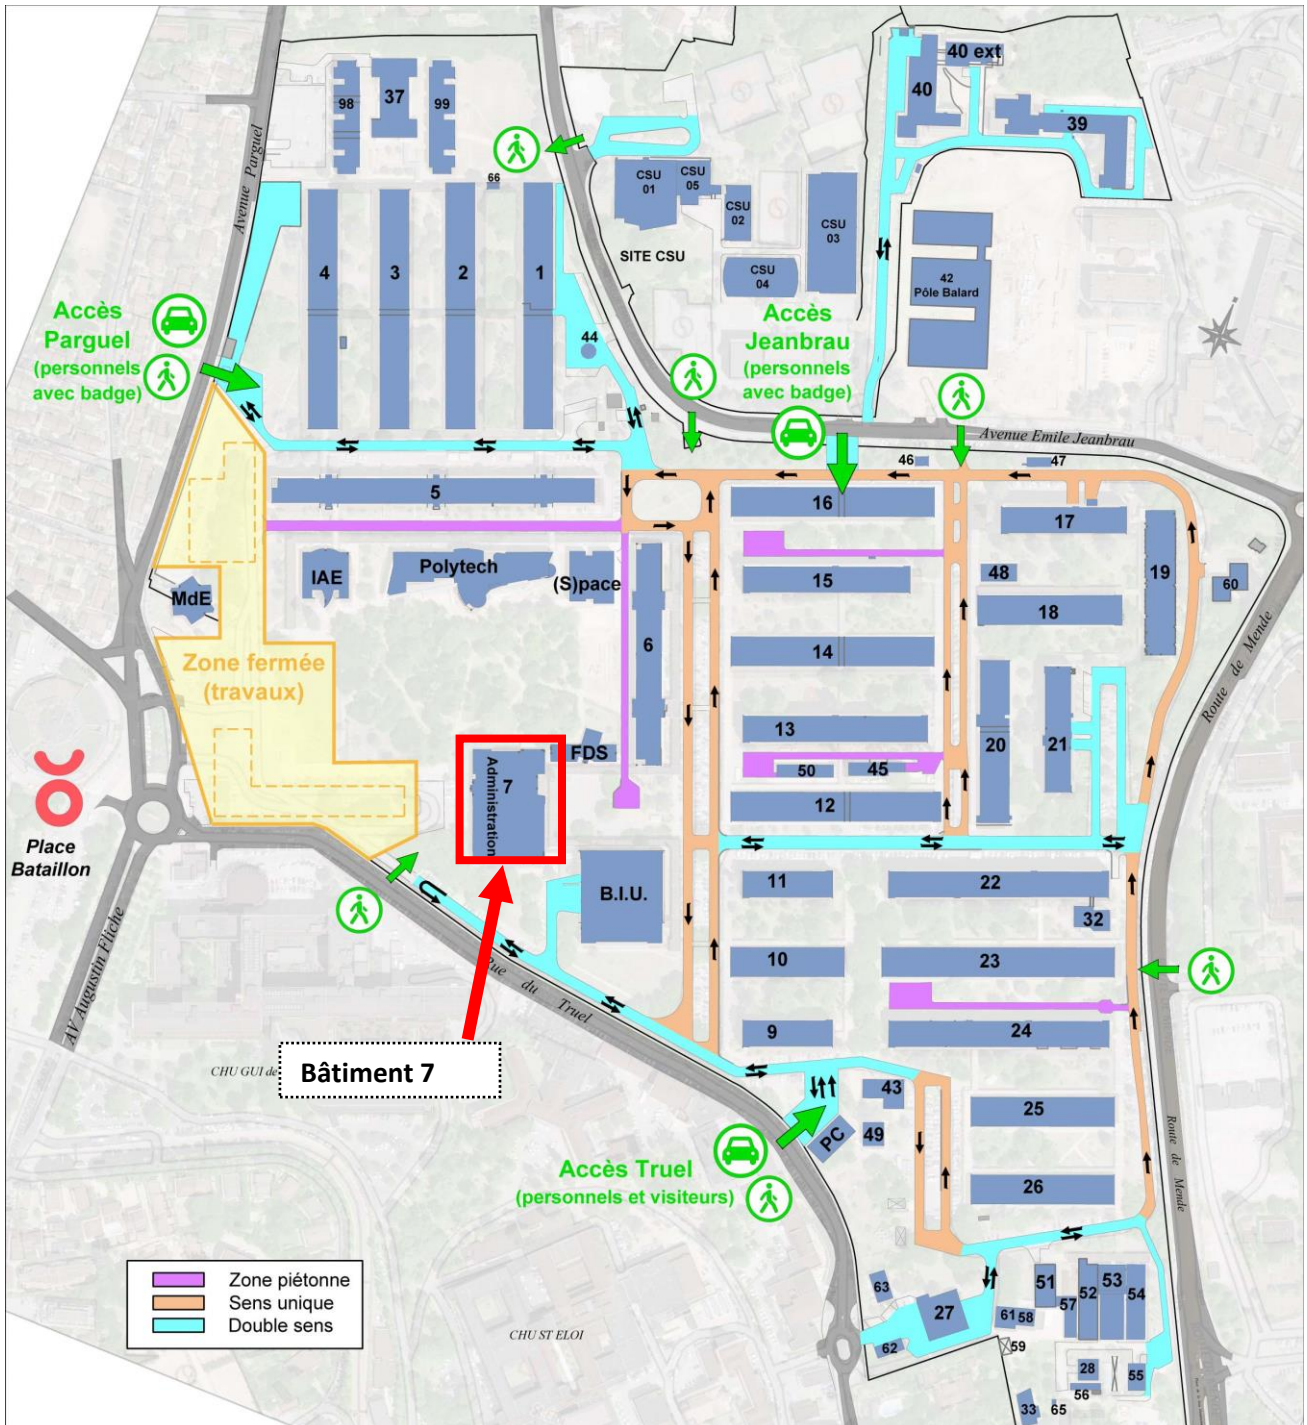

MESO@LR

Plateforme MESO@LR (ex HPC@LR)
Université de Montpellier - cc 13004
Place Eugène Bataillon
34095 Montpellier Cedex 5
tel : 04 67 14 47 89
<http://meso-lr.umontpellier.fr>

MESO@LR (ancien HPC@LR)
Bât. 13 au Rez-de Chaussée
Entrée par le milieu du bâtiment